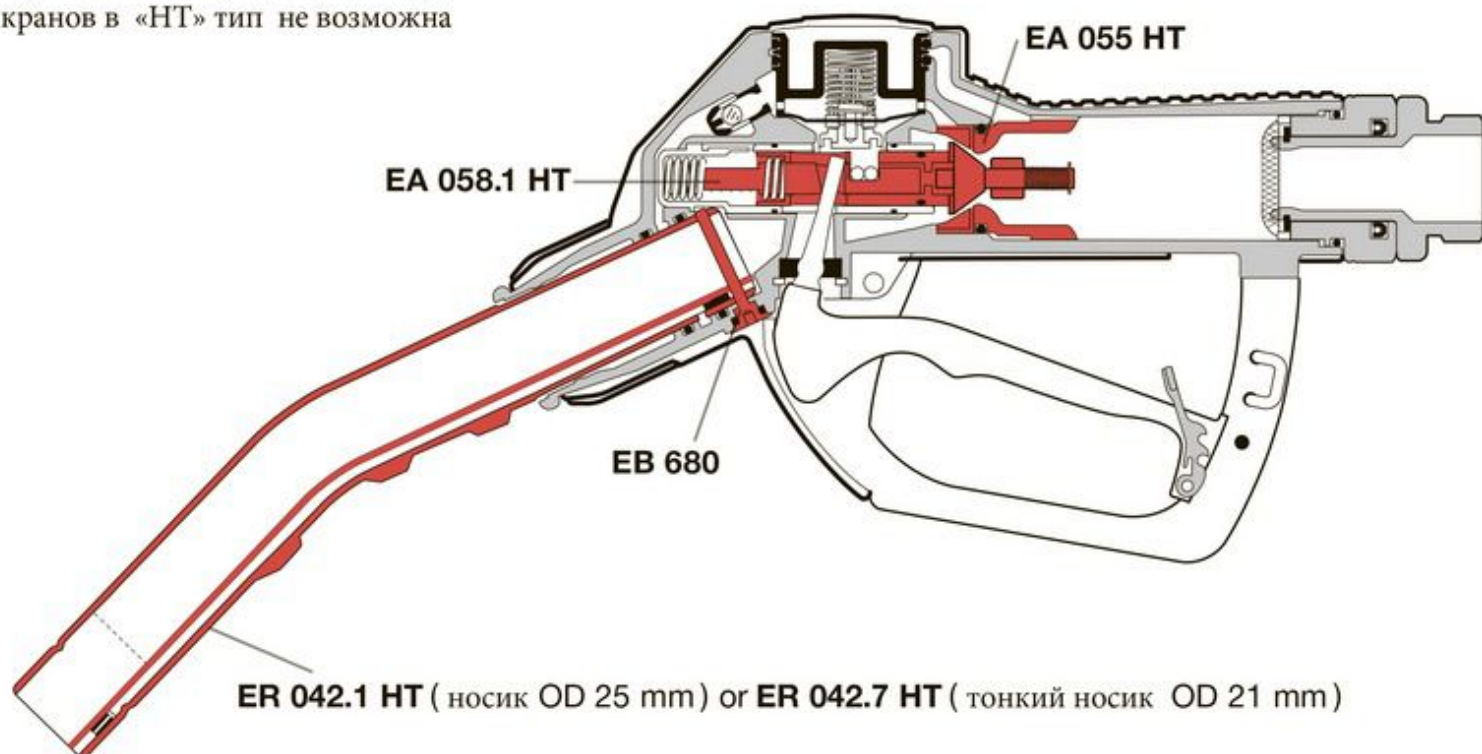

ZVA Slimline 2 HT

специальные запасные части

Примечание: переделка стандартных кранов в «HT» тип не возможна